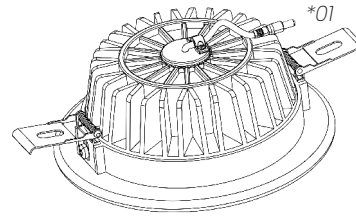

Para a sua segurança, deligue a rede elétrica antes de proceder com a instalação. Essa deverá ser realizada em acordo com normas vigentes (NBR 5410) para instalações de baixa tensão e realizada em estrutura que suporte o peso do produto.

CARACTERÍSTICAS

Temperatura de cor	3000, 4000 e 5000 K
Potência	18 e 36W
Índice de reprodução de cor (IRC)	>90
R9	>50
TM30-20	Sim
SDCM	3-step
Medidas	230x75 (Ø x A - mm)
Medidas de corte	200 a 210mm
Vida útil	50.000h (25°C)
Grau de proteção	IP20
Peso	1,0 kg
Cores	Branco
Tensão	127 a 220 Vac
Frequência	60 Hz
Fator de potência	90%
Aplicação	iluminação interior
Garantia	5 anos

LIMPEZA E MANUTENÇÃO

Instalador(a), antes de proceder com a limpeza/manutenção, certifique-se de que o produto se encontra desligado da rede elétrica. A limpeza do produto, remoção de eventuais sujidades, deve ser realizada apenas com um pano limpo, umedecido com água potável. Evitar a utilização de quaisquer substâncias químicas e abrasivas.

GARANTIA

A garantia cobre quaisquer defeitos de fabricação. Não haverá cobertura da garantia em casos de mau uso do produto, como instalação inadequada, que não estiverem de acordo com as orientações deste manual. Também não haverá cobertura da garantia caso o cliente (ou instalador) abra o produto, removendo alguma de suas partes mecânicas.

GUIA DE INSTALAÇÃO

1. Retire o produto da embalagem.
2. Certifique-se que todos os acessórios estejam acompanhando o produto.
3. Faça uma abertura de 200 mm no forro.
4. Limpe quaisquer sujidades e rebarbas que possam comprometer a fixação do produto.
5. Plugue a luminária na rede elétrica (Figura *1).
6. Levante os cliques laterais da luminária (Figura *2).
7. Coloque a luminária na abertura, previamente realizada.

ITENS QUE ACOMPANHAM O PRODUTO

- 1 x Luminária Angra Round de embutir
- 1 x Driver de LED full range (127/220Vac)
- 1 x Manual de instalação

FERRAMENTAS NECESSÁRIAS

*NÃO ACOMPANHA O PRODUTO

LEDs UP COMERCIO INDUSTRIA E IMPORTADORA LTDA - CNPJ: 53.817.737/0001-68
Rua Soldado José Lazarini, 40, Jardim Aeroporto, Loja 1, Botucatu-SP, 18605-523

Email: contato@ledsup.net

LEDs-up®
Soluções em Iluminação
www.ledsup.com.br