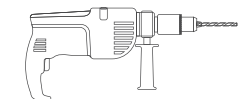

GUIA DE INSTALAÇÃO

1. Retire o produto da embalagem.
2. Certifique-se que todos os acessórios estejam acompanhando o produto.
3. Faça uma abertura de 200 mm no forro.
4. Limpe quaisquer sujidades e rebarbas que possam comprometer a fixação do produto.
5. Plugue a luminária na rede elétrica (Figura *1).
6. Levante os cliques laterais da luminária (Figura *2).
7. Coloque a luminária na abertura, previamente realizada.

ITENS QUE ACOMPANHAM O PRODUTO

- 1 x Luminária Angra Round de embutir
- 1 x Driver de LED full range (127/220Vac)
- 1 x Manual de instalação

FERRAMENTAS NECESSÁRIAS

Serrete para gesso Drywall

Parafusadeira/furadeira